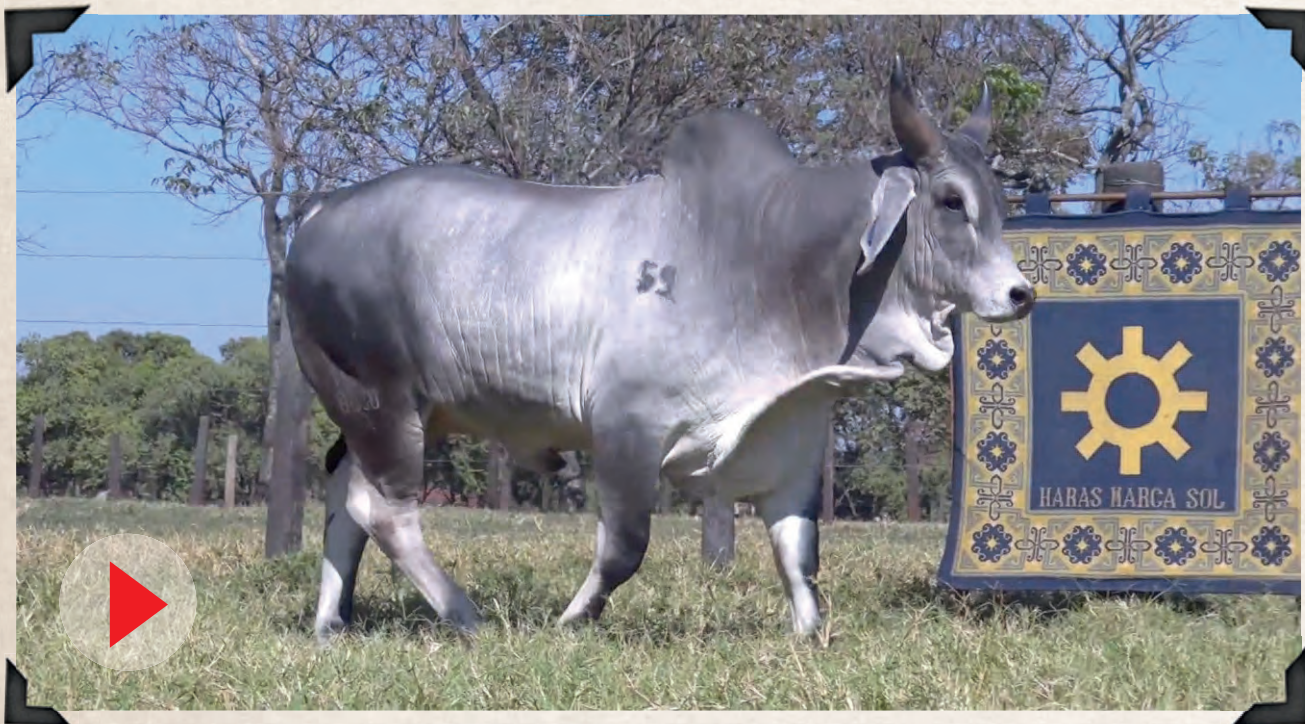

55° LEILÃO
VIRTUAL
MARCA SOL GUZERÁ

LOTE
05
REPASSE

MARCA SOL DOCUMENTO

SEXO: **MACHO** | RGN: **HQB 8050** | NASC.: **30/06/2021** | Idade: **25,5** meses | **PO**

MARCA SOL TRICAMPEAO

MARCA SOL MAGNUM

MARCA SOL QUADRA

MARCA SOL TRAMA

ENDERECO FIV GEO

MARCA SOL PISCINA

PESO: **688** Kg | CE: **39,0** cm

Sua mãe recebeu o Certificado de Superioridade Genética da ABCZ

CLIQUE NA IMAGEM PARA VER O VÍDEO DO LOTE

	iABCZ	PD-ED	PA-ED	PS-ED	PM-EM	TMD	IPP	STAY	PE-365	PE-450	E	P	M
Valor	10,51	4,66	7,32	10,82	0,6	2,96	-4,25	27,91	0,249	0,123	1,026	0,47	0,663
DECA	1	2	1	1	4	2	4	4	2	4	3	4	3

	MGTe	MP120	MTP120	DP120	DP210	DP365	DP450	DPE365	DPE450	DAOL	DACAB	DSTAY	DPPC	DPCQ
Valor	13,69	2,27	5	5,46	8,64	11,42	12,26	0,38	0,54	2,9	0,2	60,89	5,06	12,66
TOP	7	6	4	6	6	19	21	18	18	3	19	18	4	5