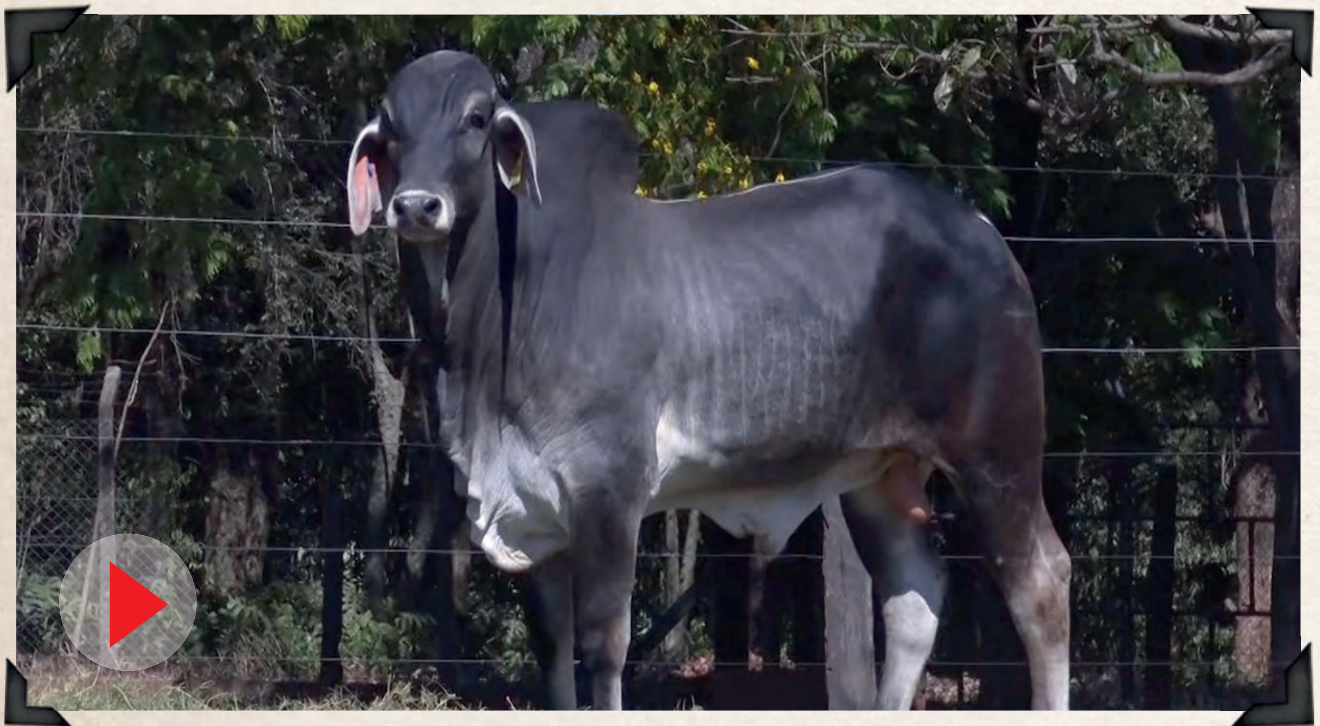

MARCA SOL DISPLAY

SEXO: **MACHO** | RGN: **HQB 8227** | NASC.: **10/11/2021** | Idade: **21,1** meses | **PO**

MARCA SOL TRICAMPEAO

MARCA SOL MAGNUM

MARCA SOL QUADRA

MARCA SOL OCEANOGRAFIA

TAMARINDO S

MARCA SOL DUNA

PESO: **548** Kg | CE: **34,0** cm

CLIQUE NA IMAGEM PARA VER O VÍDEO DO LOTE

	iABCZ	PD-ED	PA-ED	PS-ED	PM-EM	TMD	IPP	STAY	PE-365	PE-450	E	P	M
Valor	12,99	2,26	5,76	6,91	0,69	1,39	-10,43	29,98	0,736	0,234	0,747	1,153	0,917
DECA	1	4	2	2	3	4	2	1	1	3	4	2	2

	MGTe	MP120	MTP120	DP120	DP210	DP365	DP450	DPE365	DPE450	DAOL	DACAB	DSTAY	DPPC	DPCQ
Valor	14,59	1,51	3,61	4,2	6,53	8,97	9,47	0,78	0,7	2,84	0,18	65,33	3,98	9,74
TOP	5	19	12	15	16	30	32	2	11	3	23	8	11	13